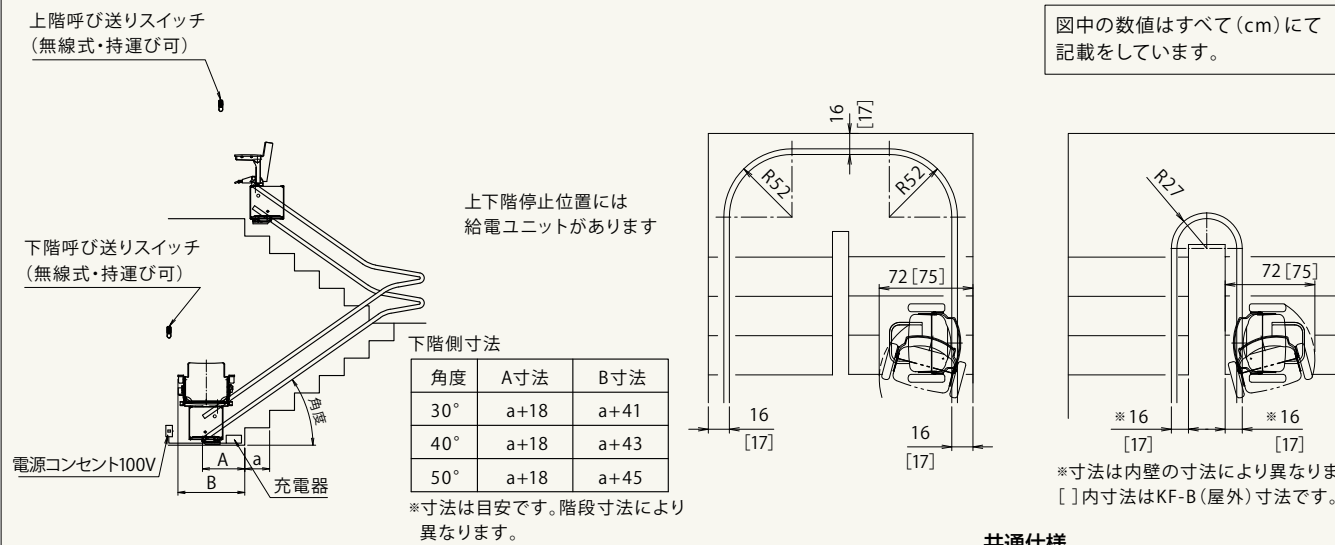

※階段形状や梁、手すり位置により異なります。

※小数点以下四捨五入

屋内用/KF-W レール占有幅
標準(アルミ支柱タイプ)

壁から **16cm** ※

屋外用/KF-B レール占有幅

壁から **17cm** ※

10cm

屋内用 (KF-W)