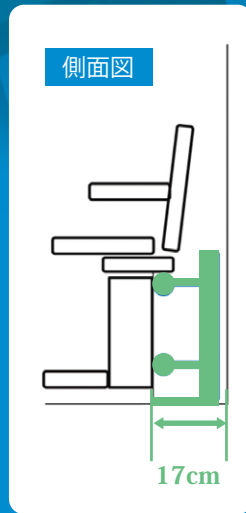

階段形状に合わせた設計で安全・安心にご利用いただけます。

ひとりひとりの暮らしと生き方に寄り添う、信頼と安全の

品質をどうぞご体感ください。

屋内用
(KF-W)

屋外用
(KF-B)

オプション仕様

屋内用/KF-W レール占有幅
省スペース(鋼製支柱タイプ)

壁から **13cm** ※
オプション仕様

※階段形状や梁、手すり位置により異なります。

※小数点以下四捨五入

屋内用/KF-W レール占有幅
標準(アルミ支柱タイプ)

壁から **16cm** ※

屋外用/KF-B レール占有幅

壁から **17cm** ※

10cm

屋内用 (KF-W)