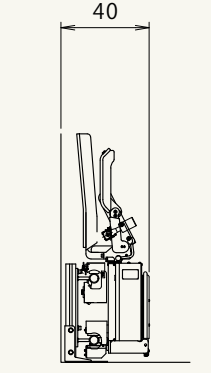

※階段形状や梁、手すり位置により異なります。

※小数点以下四捨五入

屋内用/KF-W レール占有幅
標準(アルミ支柱タイプ)

壁から **16cm** ※

屋外用/KF-B レール占有幅

壁から **17cm** ※

10cm

屋内用 (KF-W)

屋外用 (KF-B)

「いす」を折り畳んだとき 「いす」を広げたとき
()は鋼製支柱時の寸法

「いす」を折り畳んだとき 「いす」を広げたとき

共通仕様

駆動方式	ローギア・ラック方式
定員	1名/最大90kg
電源	AC100V
供給電源	DC24V(バッテリー)
定格速度	6m/min
傾斜角度	0~50度
レール	スチールパイプ特殊塗装仕上
標準装備品	回転いす(レバー式) ひじ掛けスイッチ 巻き取り式シートベルト 自動停止装置 キースイッチ 上下階呼び送り無線スイッチ 充電警報ブザー 駆動部電源スイッチ 充電器(1個) バッテリー(1式) ペンダントスイッチ
オプション	中間呼び送り無線スイッチ 走行メロディ/音声アナウンス 胸帯ベルト 中間停止(給電)ユニット