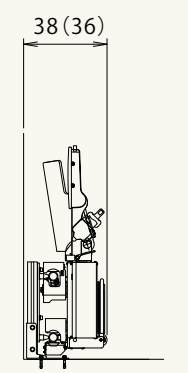

「いす」を折り畳んだとき 「いす」を広げたとき
( )は鋼製支柱時の寸法