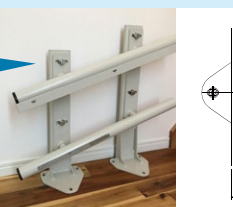

中間階呼び送り無線スイッチ

上・下階、階段途中のいずれからでも、呼び送りが可能です。

アルミ支柱

鋼製支柱

オプション

レール支柱はアルミ支柱と鋼製支柱の2種類があります。

オプションの鋼製支柱はアルミ支柱に比べレールを壁によせて設置が可能となり、階段をより広くお使いいただくことができます。

- ・階段形状により設置寸法が異なる場合があります。
- ・KF-B/屋外用はアルミ支柱のみとなります。