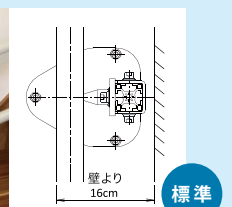

屋内用 (KF-W)

いす折りたたみ幅

壁から **36cm**

※小数点以下四捨五入

(オプション仕様)

シートカラーは
選べる **6色**

- アイボリー
- ピンク
- オレンジ
- ブルー
- パープル
- ブラウン

ひじ掛けと足のせ台 連動機能

ひじ掛けと足のせ台が連動しているため、立ったままの姿勢で足のせ台を折りたたんだりおろしたりできます。

曲線階段用
(内・外回り)

90度、180度、
踊り場等自由自在

どんな階段形状にも **設置可能**

お気軽にご相談ください

屋外用 (KF-B)

いす折りたたみ幅

壁から **40cm**

※小数点以下四捨五入

シートカラー

ライト
ブラウン

保護カバー付き

風雨や汚れから本体を守る全体保護カバーが付いています。使わない時は保護カバーを掛けてください。

KF-Wいす折りたたみ幅(屋内)

壁から **36cm**

(オプション仕様)

高い快適性と 安全・安心機能を実現!

折りたたみ式のコンパクト収納

階段をより広くお使いいただけるよう、使わない時にはいすを折りたたんで収納できます。

いす回転機能(上階)

階段の上階で、乗り降りしやすいように、いすが回転(75度)できます。

無線「呼び送りスイッチ」

上下階いずれからでもいすの呼び送りができます。配線不要の無線スイッチです。

自動巻き取り シートベルト

シートベルトは乗り降りに邪魔にならない収納式を採用。

事故を防ぐ 「ラックカバー」

レールのラックをカバーし簡単に触れないようにしています。

簡単操作

進行方向にスイッチを押すだけの簡単操作。指を離すと停止する安全設計です。

誤動作を防ぐ 「キースイッチ」

不意の誤作動やいたずら防止対策として、電源はキー(鍵)によって管理します。

停電時でも使える 「バッテリー式」

バッテリー方式を採用しているため、停電時でも動かすことができます。

「自動停止機能」で 安心安全

運転中、レールや階段上の障害物にぶつかると自動で停止します。

動作前にブザーで お知らせ

昇降機が動き出す前に音でお知らせする安心機能です。

安全装置と バッテリー残量表示

安全装置が働いた部分が点灯表示され慌てずに対処できます。バッテリー残量を4段階で表示します。

3 楽ちゃん号 のポイント

1

現場測量データをもとに製作

高度なものづくり技術と万全の品質管理体制のもと、出荷までにチェックを何度も重ねます。お客様によって階段の形状が違うため、「レール部」はお客様毎に取得する現場測量データに合わせて製作を行っています。

2

お住まいの状況に合わせた試運転を実施

ご用意いただいたお客様の模擬階段を工場で作成し、仮設置を行います。レールのつなぎ目の調整や、図面通りに仕上がっているかを入念に検査し、走行テストも実施します。

3

徹底した品質管理とアフターフォロー

創業から85年以上の歴史の中で培ってきたチェーンやリムの製造ノウハウを活かし、徹底した品質管理を実施しています。製造・組立・検査の全てを国内で行い、アフターサービスも責任をもって行います。

オプション

ペンダントスイッチ

介助者の操作を容易にします。

中間停止(給電)ユニット

階段途中の任意の場所で止めたり、給電することができます。

中間階呼び送り無線スイッチ

上・下階、階段途中のいずれからでも、呼び送りが可能です。

鋼製支柱

レール支柱はアルミ支柱と鋼製支柱の2種類があります。

オプションの鋼製支柱はアルミ支柱に比べレールを壁によせて設置が可能となり、階段をより広くお使いいただくことができます。

- ・階段形状により設置寸法が異なる場合があります。
- ・KF-B/屋外用はアルミ支柱のみとなります。

KF-B いす折りたたみ幅(屋外)

壁から **40cm**