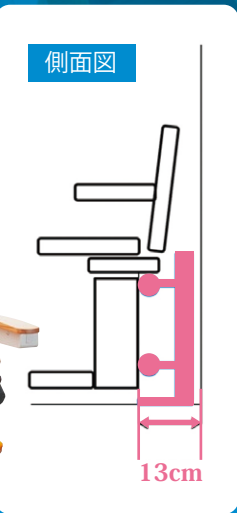

階段形状に合わせた設計で安全・安心にご利用いただけます。

ひとりひとりの暮らしと生き方に寄り添う、信頼と安全の

品質をどうぞご体感ください。

屋内用
(KF-W)

屋外用
(KF-B)

オプション仕様

屋内用/KF-W レール占有幅
省スペース(鋼製支柱タイプ)

壁から **13cm** ※
オプション仕様

※階段形状や梁、手すり位置により異なります。

※小数点以下四捨五入

屋内用/KF-W レール占有幅
標準(アルミ支柱タイプ)

壁から **16cm** ※

屋外用/KF-B レール占有幅

壁から **17cm** ※

10cm

屋内用 (KF-W)