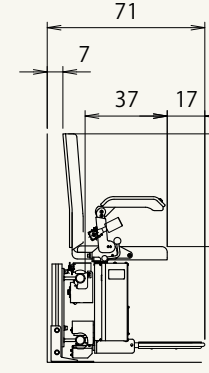

「いす」を折り畳んだとき 「いす」を広げたとき

共通仕様

駆動方式	ローギア・ラック方式
定員	1名/最大90kg
電源	AC100V
供給電源	DC24V(バッテリー)
定格速度	6m/min
傾斜角度	0~50度
レール	スチールパイプ特殊塗装仕上
標準装備品	回転いす(レバー式) ひじ掛けスイッチ 巻き取り式シートベルト 自動停止装置 キースイッチ 上下階呼び送り無線スイッチ 充電警報ブザー 駆動部電源スイッチ 充電器(1個) バッテリー(1式) ペンダントスイッチ
オプション	中間呼び送り無線スイッチ 走行メロディ/音声アナウンス 胸帯ベルト 中間停止(給電)ユニット

個別仕様

機種	KF-W	KF-B
いす色	6色より選定	ライトブラウン
レール色	オフホワイト	グレー
肘掛操作	レバー	押しボタン
保護カバー	オプション	標準
支柱種類	鋼製支柱	-

各寸法は標準寸法です。製品上のバラつきにより若干異なる場合があります。

東証上場(製造元)
DiD 大同工業株式会社

石川県加賀市熊坂町197番地

楽ちん号専用窓口 お電話でのお問い合わせ

フリーダイヤル **0120-012-636**

(午前9時~午後5時 ※土・日・祝日を除く)

ホームページ

楽ちん号

検索

www.rakuchin.jp

■製品のご寿命は

- ●「楽ちん号」ご使用の際は、取扱説明書をよくお読みいただき、安全に正しくお使いください。
- ●製品のデザイン・仕様などが、設置条件・製造上バラつきによりカタログ寸法と異なる場合があります。あらかじめご了承ください。
- ●製品の色は印刷物ですので、実際の色と若干異なる場合があります。
- ●製品の仕様は予告なく変更する場合があります。