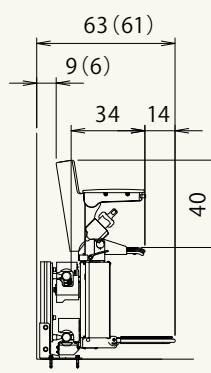

「いす」を折り畳んだとき 「いす」を広げたとき
( )は鋼製支柱時の寸法

共通仕様

駆動方式	ローギア・ラック方式
定員	1名/最大90kg
電源	AC100V
供給電源	DC24V(バッテリー)
定格速度	6m/min
傾斜角度	0~50度
レール	スチールパイプ特殊塗装仕上
標準装備品	回転いす(レバー式) ひじ掛けスイッチ 巻き取り式シートベルト 自動停止装置 キースイッチ 上下階呼び送り無線スイッチ 充電警報ブザー 駆動部電源スイッチ 充電器(1個) バッテリー(1式) ペンダントスイッチ
オプション	中間呼び送り無線スイッチ 走行メロディ/音声アナウンス 胸帯ベルト 中間停止(給電)ユニット

個別仕様

機種	KF-W	KF-B
いす色	6色より選定	ライトブラウン
レール色	オフホワイト	グレー
肘掛操作	レバー	押しボタン
保護カバー	オプション	標準
支柱種類	鋼製支柱	-

各寸法は標準寸法です。製品上のバラつきにより若干異なる場合があります。

東証上場(製造元)
DiD 大同工業株式会社

石川県加賀市熊坂町197番地

楽ちん号専用窓口 お電話でのお問い合わせ

フリーダイヤル **0120-012-636**

(午前9時~午後5時 ※土・日・祝日を除く)

ホームページ

楽ちん号

検索

www.rakuchin.jp

■製品のご寿命は

- ●「楽ちん号」ご使用の際は、取扱説明書をよくお読みいただき、安全に正しくお使いください。
- ●製品のデザイン・仕様などが、設置条件・製造上バラつきによりカタログ寸法と異なる場合があります。あらかじめご了承ください。
- ●製品の色は印刷物ですので、実際の色と若干異なる場合があります。
- ●製品の仕様は予告なく変更する場合があります。