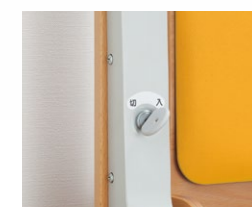

上下階いずれからでもいすの呼び送りができます。配線不要の無線スイッチです。

自動巻き取り シートベルト

シートベルトは乗り降りに邪魔にならない収納式を採用。

事故を防ぐ 「ラックカバー」

レールのラックをカバーし簡単に触れないようにしています。

簡単操作

進行方向にスイッチを押すだけの簡単操作。指を離すと停止する安全設計です。

誤動作を防ぐ 「キースイッチ」