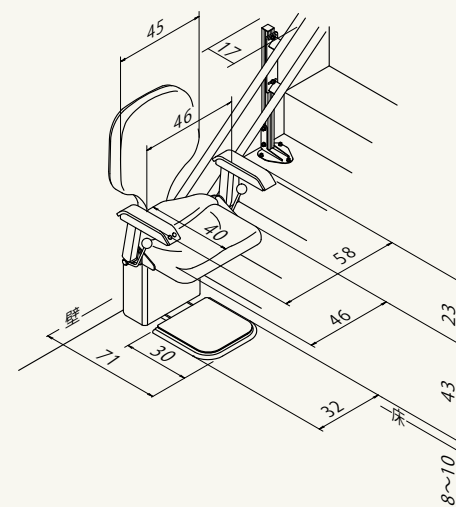

※階段形状や梁、手すり位置により異なります。

※小数点以下四捨五入

屋内用/KF-W レール占有幅
標準(アルミ支柱タイプ)

壁から **16cm** ※

屋外用/KF-B レール占有幅

壁から **17cm** ※

10cm

屋内用 (KF-W)

屋外用 (KF-B)

「いす」を折り畳んだとき 「いす」を広げたとき
()は鋼製支柱時の寸法

「いす」を折り畳んだとき 「いす」を広げたとき

共通仕様

駆動方式	ローギア・ラック方式
定員	1名/最大90kg
電源	AC100V
供給電源	DC24V(バッテリー)
定格速度	6m/min
傾斜角度	0~50度
レール	スチールパイプ特殊塗装仕上
標準装備品	回転いす(レバー式) ひじ掛けスイッチ 巻き取り式シートベルト 自動停止装置 キースイッチ 上下階呼び送り無線スイッチ 充電警報ブザー 駆動部電源スイッチ 充電器(1個) バッテリー(1式) ペンダントスイッチ
オプション	中間呼び送り無線スイッチ 走行メロディ/音声アナウンス 胸帯ベルト 中間停止(給電)ユニット