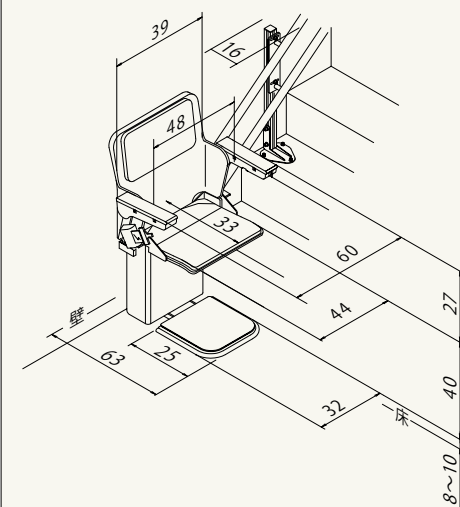

共通仕様

駆動方式	ローギア・ラック方式
定員	1名/最大90kg
電源	AC100V
供給電源	DC24V(バッテリー)
定格速度	6m/min
傾斜角度	0~50度
レール	スチールパイプ特殊塗装仕上
標準装備品	回転いす(レバー式) ひじ掛けスイッチ 巻き取り式シートベルト 自動停止装置 キースイッチ 上下階呼び送り無線スイッチ 充電警報ブザー 駆動部電源スイッチ 充電器(1個) バッテリー(1式) ペンダントスイッチ
オプション	中間呼び送り無線スイッチ 走行メロディ/音声アナウンス 胸帯ベルト 中間停止(給電)ユニット

個別仕様

機種	KF-W	KF-B
いす色	6色より選定	ライトブラウン
レール色	オフホワイト	グレー
肘掛操作	レバー	押しボタン
保護カバー	オプション	標準
支柱種類	鋼製支柱	-

各寸法は標準寸法です。製品上のバラつきにより若干異なる場合があります。

東証上場(製造元)
DiD 大同工業株式会社

石川県加賀市熊坂町197番地

楽ちん号専用窓口 お電話でのお問い合わせ

フリーダイヤル **0120-012-636**

(午前9時~午後5時 ※土・日・祝日を除く)

ホームページ

楽ちん号

検索

www.rakuchin.jp

■製品のご寿命は

- ●「楽ちん号」ご使用の際は、取扱説明書をよくお読みいただき、安全に正しくお使いください。
- ●製品のデザイン・仕様などが、設置条件・製造上バラつきによりカタログ寸法と異なる場合があります。あらかじめご了承ください。
- ●製品の色は印刷物ですので、実際の色と若干異なる場合があります。
- ●製品の仕様は予告なく変更する場合があります。