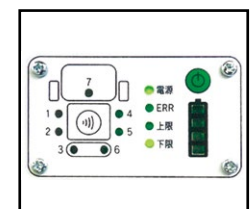

屋内用 (KF-W)

いす折りたたみ幅

壁から **36cm**

※小数点以下四捨五入

(オプション仕様)

シートカラーは
選べる **6色**

- アイボリー
- ピンク
- オレンジ
- ブルー
- パープル
- ブラウン

ひじ掛けと足のせ台 連動機能

ひじ掛けと足のせ台が連動しているため、立ったままの姿勢で足のせ台を折りたたんだりおろしたりできます。

曲線階段用
(内・外回り)

90度、180度、
踊り場等自由自在

どんな階段形状にも **設置可能**

お気軽にご相談ください

屋外用 (KF-B)

いす折りたたみ幅

壁から **40cm**

※小数点以下四捨五入

シートカラー

ライト
ブラウン

保護カバー付き

風雨や汚れから本体を守る全体保護カバーが付いています。使わない時は保護カバーを掛けてください。

KF-Wいす折りたたみ幅(屋内)

壁から **36cm**

(オプション仕様)

高い快適性と 安全・安心機能を実現!

折りたたみ式のコンパクト収納

階段をより広くお使いいただけるよう、使わない時にはいすを折りたたんで収納できます。

いす回転機能(上階)

階段の上階で、乗り降りしやすいように、いすが回転(75度)できます。

無線「呼び送りスイッチ」

上下階いずれからでもいすの呼び送りができます。配線不要の無線スイッチです。

自動巻き取り シートベルト

シートベルトは乗り降りに邪魔にならない収納式を採用。

事故を防ぐ 「ラックカバー」

レールのラックをカバーし簡単に触れないようにしています。

簡単操作

進行方向にスイッチを押すだけの簡単操作。指を離すと停止する安全設計です。

誤動作を防ぐ 「キースイッチ」

不意の誤作動やいたずら防止対策として、電源はキー(鍵)によって管理します。

停電時でも使える 「バッテリー式」

バッテリー方式を採用しているため、停電時でも動かすことができます。

「自動停止機能」で 安心安全

運転中、レールや階段上の障害物にぶつかると自動で停止します。

動作前にブザーで お知らせ

昇降機が動き出す前に音でお知らせする安心機能です。

安全装置と バッテリー残量表示

安全装置が働いた部分が点灯表示され慌てずに対処できます。バッテリー残量を4段階で表示します。

3 楽ちゃん号 のポイント

1

現場測量データをもとに製作

高度なものづくり技術と万全の品質管理体制のもと、出荷までにチェックを何度も重ねます。お客様によって階段の形状が違うため、「レール部」はお客様毎に取得する現場測量データに合わせて製作を行っています。

2

お住まいの状況に合わせた試運転を実施

ご用意いただいたお客様の模擬階段を工場で作成し、仮設置を行います。レールのつなぎ目の調整や、図面通りに仕上がっているかを入念に検査し、走行テストも実施します。

3

徹底した品質管理とアフターフォロー

創業から85年以上の歴史の中で培ってきたチェーンやリムの製造ノウハウを活かし、徹底した品質管理を実施しています。製造・組立・検査の全てを国内で行い、アフターサービスも責任をもって行います。

オプション

ペンダントスイッチ

介助者の操作を容易にします。

中間停止(給電)ユニット

階段途中の任意の場所で止めたり、給電することができます。

中間階呼び送り無線スイッチ

上・下階、階段途中のいずれからでも、呼び送りが可能です。

レール支柱はアルミ支柱と鋼製支柱の2種類があります。

オプションの鋼製支柱はアルミ支柱に比べレールを壁によせて設置が可能となり、階段をより広くお使いいただくことができます。

- ・階段形状により設置寸法が異なる場合があります。
- ・KF-B/屋外用はアルミ支柱のみとなります。

KF-B いす折りたたみ幅(屋外)

壁から **40cm**